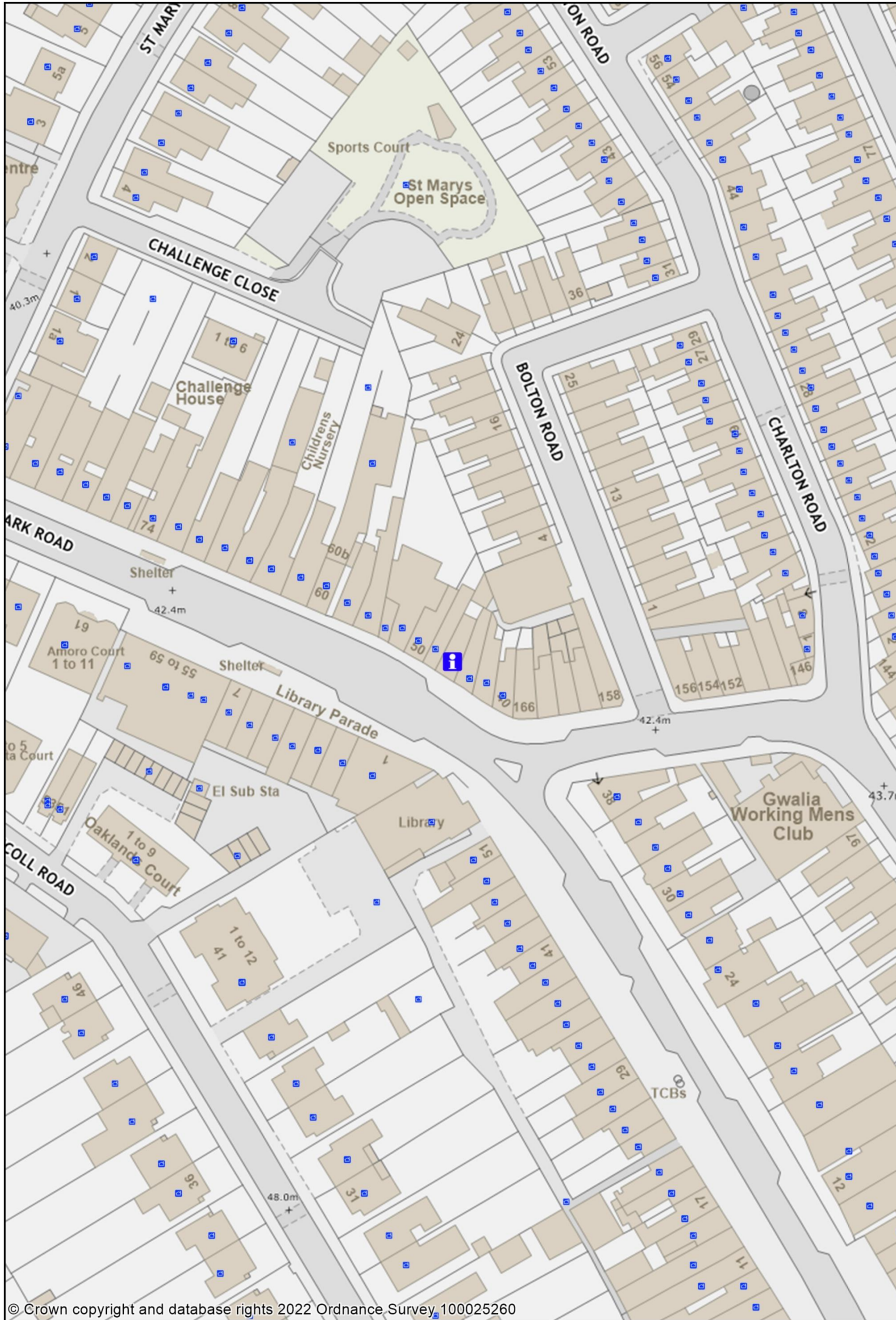

Basemap Map

1:1250

0 0.02 0.04 kilometres